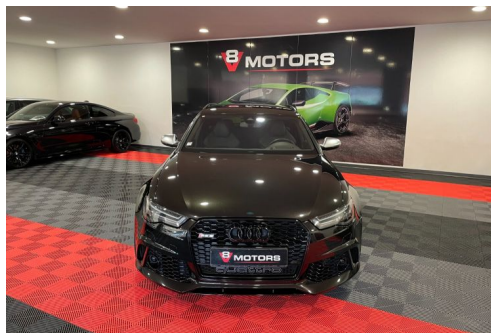

PHOTOS DU VEHICULE

POUR NOUS CONTACTER

	V8 MOTORS	E-mail	v8motors.est@gmail.com
Adresse	160 rue de lorraine	Téléphone 1	0329506170
Code postal	88650	Téléphone 2	0787943503
Ville	Saint Leonard	Fax	-

Retrouvez tous les véhicules sur [Annonces Automobile](#)