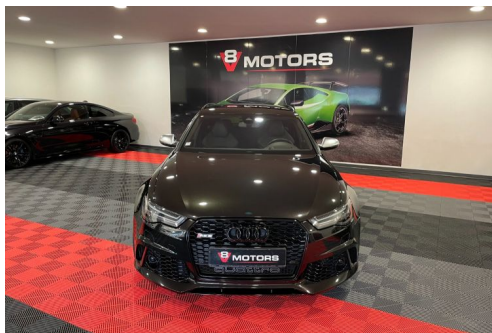

PHOTOS DU VEHICULE

POUR NOUS CONTACTER

	V8 MOTORS	E-mail	v8motors.est@gmail.com
Adresse	160 rue de lorraine	Téléphone 1	0329506170
Code postal	88650	Téléphone 2	0787943503
Ville	Saint Leonard	Fax	-

Retrouvez tous les véhicules sur [Annonces Automobile](#)