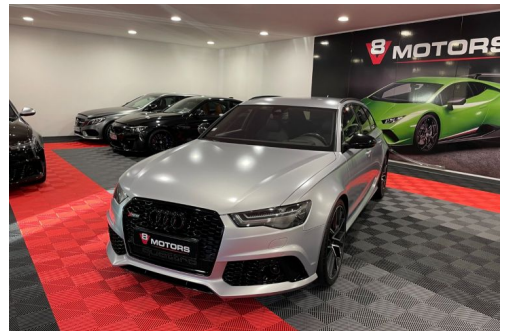

# AUDI RS6 AUDI RS6 AVANT PERFORMANCE V8 4.0 TFSI 605 QUATTRO

## CARACTERISTIQUES DU VEHICULE

78.990 € TTC

Marque	<b>Audi</b>	Kilométrage	<b>69.990 km</b>
Modèle	<b>RS6</b>	Mise en circulation	<b>06/2016</b>
Transmission	<b>Automatique</b>	Garantie	<b>12 mois</b>
Catégorie		Couleur int.	<b>NOIR</b>
Energie	<b>Essence</b>	Couleur ext.	<b>GRIS</b>
Puis. din.	<b>605 ch (446 kW)</b>	Nb. de portes	<b>5</b>
Puis. fiscal	<b>52 cv</b>	Emission CO2	<b>-</b>

## PHOTOS DU VEHICULE