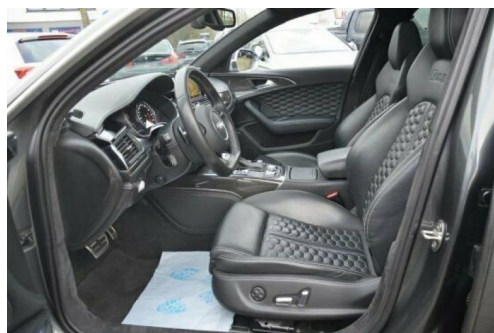

AUDI RS6 AUDI RS6 AVANT 4.0 TFSI QUATTRO 560 LED MATRIX DYNAMIK PACK CAMÉRA TOP GARANTIE 12 MOIS

CARACTERISTIQUES DU VEHICULE

63.990 € TTC

Marque	Audi	Kilométrage	89.738 km
Modèle	RS6	Mise en circulation	06/2014
Transmission	Automatique	Garantie	12 mois
Catégorie		Couleur int.	Noire
Energie	Essence	Couleur ext.	Gris Daytona
Puis. din.	560 ch (413 kW)	Nb. de portes	5
Puis. fiscal	47 cv	Emission CO2	232 g/km

DESCRIPTION ET EQUIPEMENTS

Description La Maison de L'Auto, le partenaire de confiance pour la concrétisation de votre projet Automobile depuis 2013. Des véhicules soigneusement sélectionnés chez nos partenaires en Allemagne, et une véritable spécialisation dans la recherche personnalisée. Le véhicule de l'annonce ne correspond pas en tout point à votre recherche ? Contactez moi pour un ajustement et une proposition en adéquation ! -Le tarif inclut : • La livraison du véhicule à domicile sur toute la France métropolitaine • La carte grise Française à votre nom en WW (plaque temporaire valable 4 mois) • La TVA en règle • Le paiement sécurisé via Paycar.fr • Frais de gestion et Prestation de service . Données techniques ÉtatNon accidenté, (...)

PHOTOS DU VEHICULE

POUR NOUS CONTACTER

	La Maison de l'Auto	E-mail	lmdauto34@gmail.com
Adresse	2 impasse du chat beziers	Téléphone 1	0688160083
Code postal	34500	Téléphone 2	0688160083
Ville	béziers	Fax	-

Retrouvez tous les véhicules sur