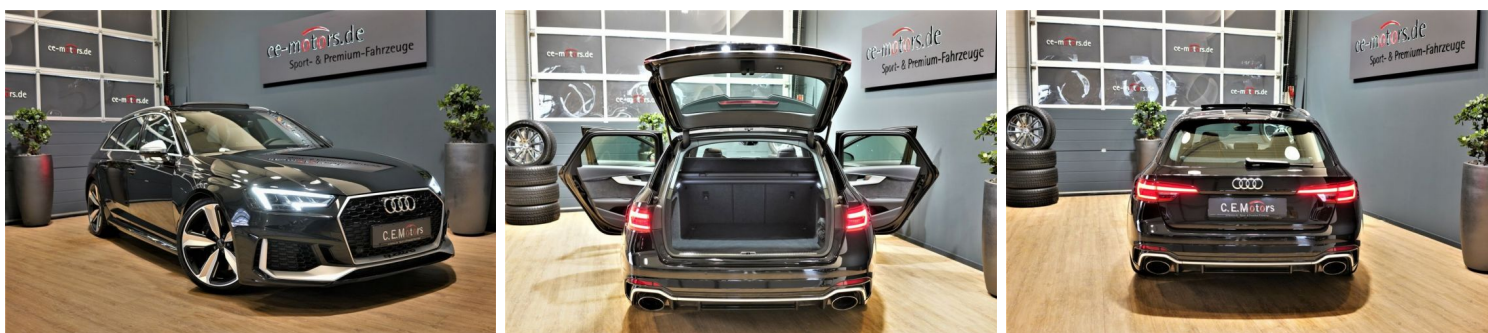

# AUDI RS4 V6 2.9 TFSI AVANT 450 QUATTRO TOP ACC 1ÈRE SIÈGES CHAUFFANTS ET MASSANTS AFF.T.H. GARANTIE 12 MOIS PRÉMIUM

## CARACTERISTIQUES DU VEHICULE

**54.990 € TTC**

Marque	<b>Audi</b>	Kilométrage	<b>85.034 km</b>
Modèle	<b>RS4</b>	Mise en circulation	<b>06/2018</b>
Transmission	<b>Automatique</b>	Garantie	<b>12 mois</b>
Catégorie		Couleur int.	<b>Noire</b>
Energie	<b>Essence</b>	Couleur ext.	<b>Noire</b>
Puis. din.	<b>450 ch (332 kW)</b>	Nb. de portes	<b>5</b>
Puis. fiscal	<b>34 cv</b>	Emission CO2	<b>200 g/km</b> 

## DESCRIPTION ET EQUIPEMENTS

MP Conseil Prestige, votre spécialiste dans l'importation automobile, vous accompagne dans l'achat de véhicules premium à l'étranger. Nous vous proposons un large choix de véhicules rigoureusement sélectionnés auprès de nos partenaires en Allemagne. Nos services : Recherche et négociation, garantie, livraison à domicile, expertise avec rapport, immatriculation provisoire et définitive. Si le véhicule ne correspond pas en tout point à vos critères, n'hésitez pas à nous contacter pour faire le point sur les autres véhicules disponibles que nous pouvons vous proposer. Nos véhicules sont livrés avec une immatriculation provisoire WW, valide pendant 4 mois. Nous nous occupons de toutes vos démarches administratives. Données (...)

## PHOTOS DU VEHICULE