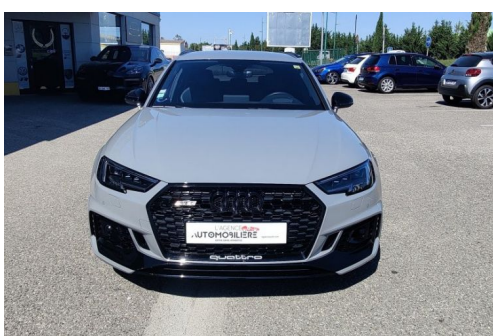

AUDI RS4 AVANT QUATTRO 2.9 TFSI V6 450 CH TIPTRONIC 8

CARACTERISTIQUES DU VEHICULE

67.900 € TTC

Marque	Audi	Kilométrage	55.000 km
Modèle	RS4	Mise en circulation	03/2018
Transmission	Automatique	Garantie	-
Catégorie		Couleur int.	-
Energie	Essence	Couleur ext.	Gris
Puis. din.	450 ch (332 kW)	Nb. de portes	5
Puis. fiscal	34 cv	Emission CO2	200 g/km

DESCRIPTION ET EQUIPEMENTS

Entretien complet effectué chez Audi Révision faite chez Audi à 50.000 km Possibilité de 4 pneus hiver neufs en plus Tags : 450ch 450cv 450 cv Break ===== EQUIPEMENTS ===== - 4x4 - ABS - ACC - Accoudoir - Affichage tête haute - Aide au démarrage en côte - Airbags - Alerte collision - Allumage automatique des feux - Anti-brouillards - Apple CarPlay - Avertisseur franchissement de ligne - Bang Olufsen - Banquette rabattable 1/3-2/3 - Barres de toit - Bluetooth - Boîte à gants réfrigérée - Caméra 360° - Chargeur téléphone induction - Châssis sport - Climatisation automatique 4 zones - Commande vocale - Compteur numérique - Direction assistée - Démarrage sans clé - Détecteur d'angles mort - Détecteur de pluie - Détecteur pression (...)

PHOTOS DU VEHICULE

POUR NOUS CONTACTER

AGENCE AUTOMOBILIERE
MULHOUSE

E-mail

axel.buhl@agenceauto.com

Adresse

24 Route Départementale Rd 201
Zone Actipolis 1

Téléphone 1

0389619010

Code postal

68390

Téléphone 2

0642771106

Ville

Sausheim

Fax

-

Retrouvez tous les véhicules sur