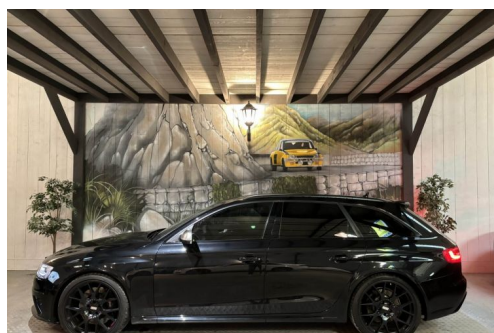

PHOTOS DU VEHICULE

POUR NOUS CONTACTER

	Mertens Automobiles	E-mail	anthony.mertens@hotmail.fr
Adresse	Route de Château-la-Vallière	Téléphone 1	0632920548
Code postal	37390	Téléphone 2	-
Ville	charentilly	Fax	-