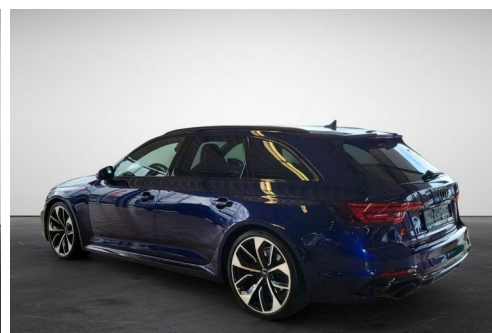

AUDI RS4 / TOIT PANO / B&O / GARANTIE 12 MOIS

CARACTERISTIQUES DU VEHICULE

60.350 € TTC

Marque	Audi	Kilométrage	77.700 km
Modèle	RS4	Mise en circulation	08/2019
Transmission	Automatique	Garantie	12 mois
Catégorie		Couleur int.	Noir
Energie	Essence	Couleur ext.	Bleu Navarre
Puis. din.	450 ch (332 kW)	Nb. de portes	5
Puis. fiscal	-	Emission CO2	208 g/km

DESCRIPTION ET EQUIPEMENTS

MP Conseil Prestige, votre spécialiste dans l'importation automobile, vous accompagne dans l'achat de véhicules premium à l'étranger. Nous vous proposons un large choix de véhicules rigoureusement sélectionnés auprès de nos partenaires en Allemagne. Nos services : Recherche et négociation, reprise, garantie, livraison à domicile, expertise avec rapport, homologation, immatriculation provisoire et définitive. Si le véhicule ne correspond pas en tout point à vos critères, n'hésitez pas à nous contacter pour faire le point sur les autres véhicules disponibles que nous pouvons vous proposer. DESCRIPTION : MMI Navigation plus Navigation MMI plus avec MMI touch Toit panoramique Système audio haut de gamme Bang and Olufsen avec son 3D Phares à LED Phares (...)

PHOTOS DU VEHICULE

POUR NOUS CONTACTER

	MP CONSEIL PRESTIGE	E-mail	mp.conseilprestige@gmail.com
Adresse	9 QUAI FREDERIC GAUSSORGUES	Téléphone 1	0685428194
Code postal	30250	Téléphone 2	0651346612
Ville	sommières	Fax	-

Retrouvez tous les véhicules sur