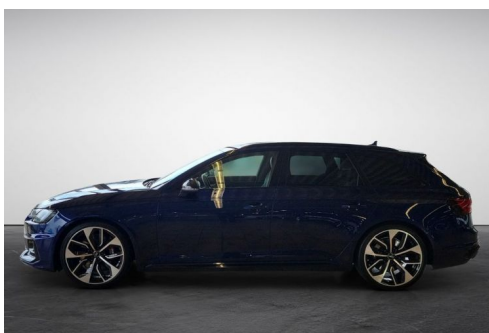

AUDI RS4 / TOIT PANO / B&O / GARANTIE 12 MOIS

CARACTERISTIQUES DU VEHICULE

60.350 € TTC

Marque	Audi	Kilométrage	77.700 km
Modèle	RS4	Mise en circulation	08/2019
Transmission	Automatique	Garantie	12 mois
Catégorie		Couleur int.	Noir
Energie	Essence	Couleur ext.	Bleu Navarre
Puis. din.	450 ch (332 kW)	Nb. de portes	5
Puis. fiscal	-	Emission CO2	208 g/km

DESCRIPTION ET EQUIPEMENTS

MP Conseil Prestige, votre spécialiste dans l'importation automobile, vous accompagne dans l'achat de véhicules premium à l'étranger. Nous vous proposons un large choix de véhicules rigoureusement sélectionnés auprès de nos partenaires en Allemagne. Nos services : Recherche et négociation, reprise, garantie, livraison à domicile, expertise avec rapport, homologation, immatriculation provisoire et définitive. Si le véhicule ne correspond pas en tout point à vos critères, n'hésitez pas à nous contacter pour faire le point sur les autres véhicules disponibles que nous pouvons vous proposer. DESCRIPTION : MMI Navigation plus Navigation MMI plus avec MMI touch Toit panoramique Système audio haut de gamme Bang and Olufsen avec son 3D Phares à LED Phares (...)

PHOTOS DU VEHICULE

POUR NOUS CONTACTER

	MP CONSEIL PRESTIGE	E-mail	mp.conseilprestige@gmail.com
Adresse	9 QUAI FREDERIC GAUSSORGUES	Téléphone 1	0685428194
Code postal	30250	Téléphone 2	0651346612
Ville	sommières	Fax	-

Retrouvez tous les véhicules sur