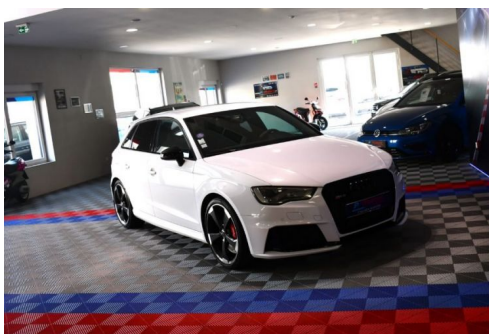

AUDI RS3 SPORTBACK 2.5 TFSI 367 QUATTRO S-TRONIC GPS ÉCHAPPEMENT RS BANG OLUFSEN SIÈGES BAQUET MAGNÉTIC RIDE JA19 PAS DE MALUS

CARACTERISTIQUES DU VEHICULE

39.990 € TTC

Marque	Audi	Kilométrage	91.185 km
Modèle	RS3	Mise en circulation	06/2015
Transmission	Automatique	Garantie	-
Catégorie		Couleur int.	Noir
Energie	Essence	Couleur ext.	Blanc
Puis. din.	367 ch (271 kW)	Nb. de portes	5
Puis. fiscal	-	Emission CO2	-

DESCRIPTION ET EQUIPEMENTS

- Echappement sport - Magnétic Ride - Cligno LED - Sièges Baquets - Bang et Olufsen - ABS - Accoudoir central - Allumage automatique des phares - Airbags Latéraux - Airbags Passagers - Bluetooth - Clim auto bi-zone - ESP - Essuie-glace automatique - GPS - Intérieur cuir - Isofix - Jantes Alu 19 pouces - LED de jour - Phares LED - Palettes au volant - Radar AV AR - Rétroviseur électrochrome - Régulateur de vitesse - Sièges sport et chauffants - Start and Stop - Volant MF

PHOTOS DU VEHICULE

POUR NOUS CONTACTER

	PF MOTORS	E-mail	pfmotors57@gmail.com
Adresse	2 bis rue de sarrebourg	Téléphone 1	0387031062
Code postal	57400	Téléphone 2	-
Ville	Sarraltroff	Fax	-