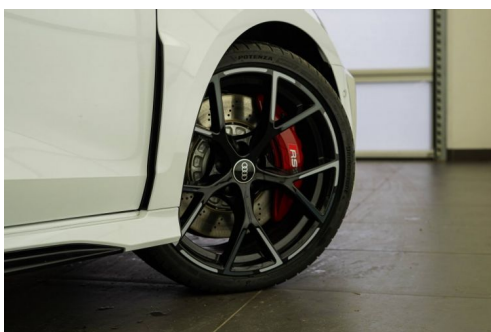

# AUDI RS3 BERLINE BERLINE 2.5 TFSI 400 S TRONIC 7 QUATTRO

## DESCRIPTION ET EQUIPEMENTS

Cylindrée : 2480 cm3 Nb. Vitesse : 7 - Audi phone box - Audi smartphone interface - Augmentation de la vitesse maximale à 280 km/h Limitation électronique - Bang & Olufsen Premium Sound System avec son 3D Restitution sonore grâce à 17 haut-parleurs incluant des haut-parleurs au son 3D, 1 haut-parleur central et un subwoofer, ainsi qu'un amplificateur à 16 canaux d'une puissance totale de 730 watts. - Boîtier de rétroviseurs en style aluminium - Clé confort incluant déverrouillage du coffre par capteur (avec Safelock) + Alarme antivol - Climatisation automatique Confort 3 zones - Equipement extérieur RS en Noir Brillant - Extension de garantie 2 ans supplémentaires (2 + 2) ou 80000 km - Fonction mémoire pour sièges AV et rétroviseurs extérieurs Rétroviseur extérieur (...)

## PHOTOS DU VEHICULE