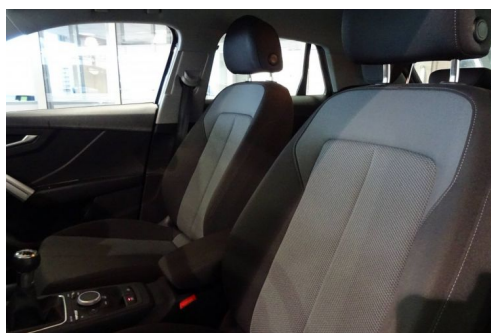

PHOTOS DU VEHICULE

POUR NOUS CONTACTER

	Espace Saint Maximin	E-mail	alexandre.iovino@espace-saint-maximin.
Adresse	280 rue de la marseillaise	Téléphone 1	0344611033
Code postal	60740	Téléphone 2	-
Ville	saint-maximin	Fax	-