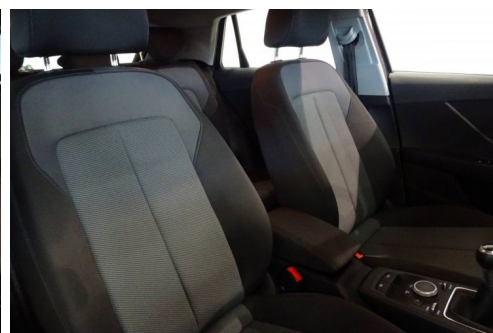

PHOTOS DU VEHICULE

POUR NOUS CONTACTER

	Espace Saint Maximin	E-mail	alexandre.iovino@espace-saint-maximin.
Adresse	280 rue de la marseillaise	Téléphone 1	0344611033
Code postal	60740	Téléphone 2	-
Ville	saint-maximin	Fax	-