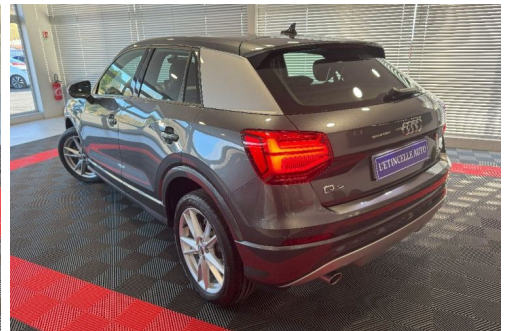

AUDI Q2 30 TDI 116 BVM6 S LINE

CARACTERISTIQUES DU VEHICULE

17.890 € TTC

Marque	Audi	Kilométrage	140.958 km
Modèle	Q2	Mise en circulation	12/2018
Transmission	Mecanique	Garantie	-
Catégorie		Couleur int.	-
Energie	Diesel	Couleur ext.	Grise
Puis. din.	116 ch (86 kW)	Nb. de portes	5
Puis. fiscal	6 cv	Emission CO2	-

DESCRIPTION ET EQUIPEMENTS

Cylindrée : 1598 cm3 Nb. Vitesse : 6 EQUIPEMENTS - GPS - Airbags - Anti-patinage - Audi Parking System - Climatisation automatique - Direction assistée - Fixation ISOFIX - Frein de stationnement électrique - Interface Bluetooth - Port USB - Jantes alu - Régulateur de vitesse - Limiteur de vitesse - Aider au stationnement AR - Sellerie S line - Système Start/Stop - Vitres AV et AR électriques - Volant Sport S line en cuir

PHOTOS DU VEHICULE

POUR NOUS CONTACTER

	ETINCELLE AUTO	E-mail	etincelleauto@gmail.com
Adresse	ZI Vichy Rhue	Téléphone 1	0470997474
Code postal	03300	Téléphone 2	-
Ville	CREUZIER LE VIEUX	Fax	-