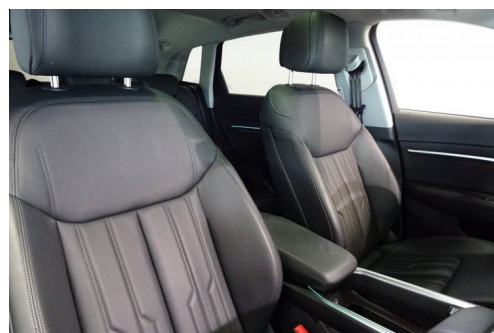

PHOTOS DU VEHICULE

POUR NOUS CONTACTER

	Espace Saint Maximin	E-mail	alexandre.iovino@espace-saint-maximin.
Adresse	280 rue de la marseillaise	Téléphone 1	0344611033
Code postal	60740	Téléphone 2	-
Ville	saint-maximin	Fax	-