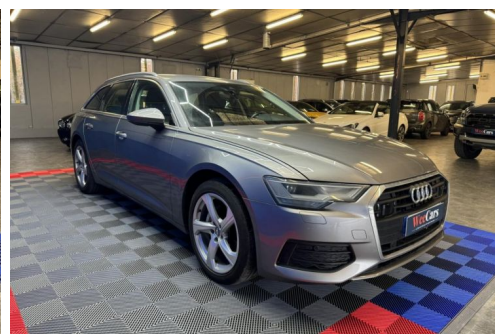

# AUDI A6 BUSINESS 2.0 40 TDI HYBRID 205CV MHEV S-TRONIC

## CARACTERISTIQUES DU VEHICULE

**24.990 € TTC**

Marque	<b>Audi</b>	Kilométrage	<b>148.000 km</b>
Modèle	<b>A6</b>	Mise en circulation	<b>12/2018</b>
Transmission	-	Garantie	<b>12 mois</b>
Catégorie		Couleur int.	-
Energie	<b>Diesel</b>	Couleur ext.	<b>Gris</b>
Puis. din.	<b>204 ch (151 kW)</b>	Nb. de portes	<b>5</b>
Puis. fiscal	<b>11 cv</b>	Emission CO2	<b>146 g/km</b>

## PHOTOS DU VEHICULE