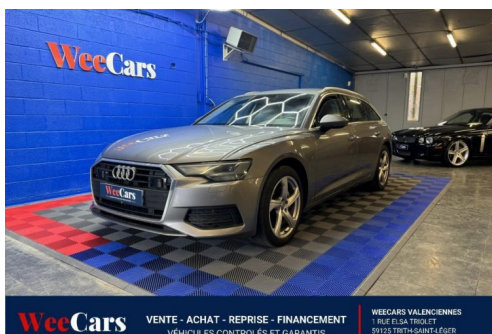

# AUDI A6 BUSINESS 2.0 40 TDI HYBRID 205CV MHEV S-TRONIC

## CARACTERISTIQUES DU VEHICULE

**24.990 € TTC**

Marque	<b>Audi</b>	Kilométrage	<b>148.000 km</b>
Modèle	<b>A6</b>	Mise en circulation	<b>12/2018</b>
Transmission	-	Garantie	<b>12 mois</b>
Catégorie		Couleur int.	-
Energie	<b>Diesel</b>	Couleur ext.	<b>Gris</b>
Puis. din.	<b>204 ch (151 kW)</b>	Nb. de portes	<b>5</b>
Puis. fiscal	<b>11 cv</b>	Emission CO2	<b>146 g/km</b>

## PHOTOS DU VEHICULE