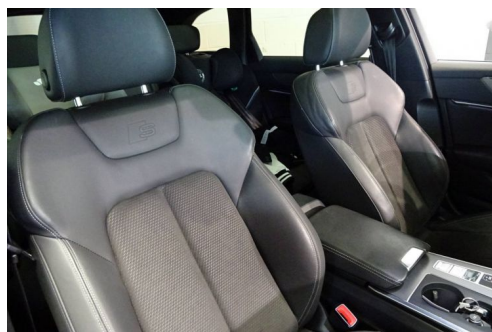

PHOTOS DU VEHICULE

POUR NOUS CONTACTER

	Espace Saint Maximin	E-mail	alexandre.iovino@espace-saint-maximin.
Adresse	280 rue de la marseillaise	Téléphone 1	0344611033
Code postal	60740	Téléphone 2	-
Ville	saint-maximin	Fax	-