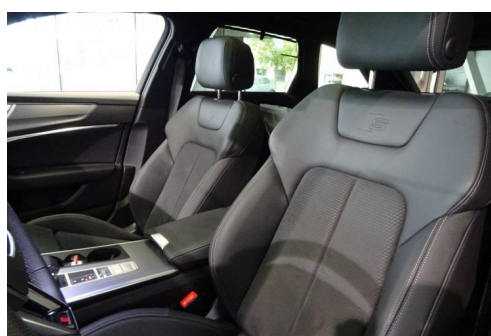

PHOTOS DU VEHICULE

POUR NOUS CONTACTER

	Espace Saint Maximin	E-mail	alexandre.iovino@espace-saint-maximin.
Adresse	280 rue de la marseillaise	Téléphone 1	0344611033
Code postal	60740	Téléphone 2	-
Ville	saint-maximin	Fax	-