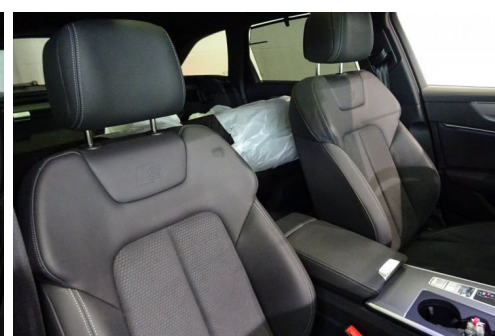

PHOTOS DU VEHICULE

POUR NOUS CONTACTER

	Espace Saint Maximin	E-mail	alexandre.iovino@espace-saint-maximin.
Adresse	280 rue de la marseillaise	Téléphone 1	0344611033
Code postal	60740	Téléphone 2	-
Ville	saint-maximin	Fax	-