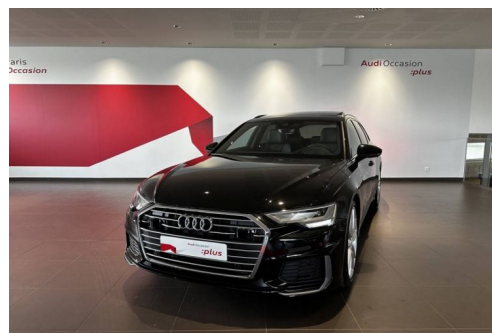

AUDI A6 AVANT 40 TDI 204 CH S TRONIC 7 S LINE

CARACTERISTIQUES DU VEHICULE

74.940 € TTC

Marque	Audi	Kilométrage	17 km
Modèle	A6 Avant	Mise en circulation	09/2023
Transmission	Automatique	Garantie	24 mois
Catégorie		Couleur int.	Sellerie Noir/surpiques Gris Roche
Energie	Diesel	Couleur ext.	Noir
Puis. din.	204 ch (151 kW)	Nb. de portes	5
Puis. fiscal	11 cv	Emission CO2	157 g/km

DESCRIPTION ET EQUIPEMENTS

Cylindrée : 1968 cm3 Nb. Vitesses : 7 - Accoudoir central AV confort avec inclinaison réglable et coulissant en longueur - Affichage de contrôle de pression des pneus - Affichage tête haute - Airbags latéraux à l'AV et à l'AR incluant système d'airbags de tête - Airbags latéraux à l'AV et système d'airbags de tête - Appel d'urgence et service Audi connect avec commande du véhicule - Applications décoratives à structure Carbone - Applications décoratives en aluminium mat Brossé Foncé - Appuie-tête à l'AV - Appuie-tête confort pour sièges AV - Appui lombaire à 4 axes pour les sièges AV: réglages électrique, horizontal et vertical - Assistant de feux de route - Audi Connect avec carte SIM intégrée (e-SIM) et licence d'utilisation pour 3 ans - Audi Drive Select - (...)

PHOTOS DU VEHICULE

POUR NOUS CONTACTER

	AUDI BAUER PARIS Roissy	E-mail	annoncesauto.roi@bauerparis.com,laure
Adresse	1 Rue des Marguilliers	Téléphone 1	0185741062
Code postal	95700	Téléphone 2	-
Ville	Roissy En France	Fax	-

Retrouvez tous les véhicules sur