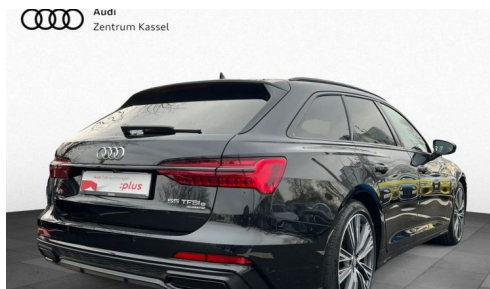

Audi Gebrauchtwagen
:plus