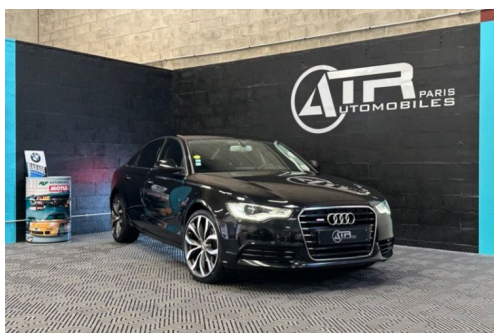

AUDI A6 3.0 V6 TDI 204CH AMBITION LUXE MULTITRONIC

CARACTERISTIQUES DU VEHICULE

14.790 € TTC

Marque	Audi	Kilométrage	178.981 km
Modèle	A6	Mise en circulation	08/2011
Transmission	Automatique	Garantie	-
Catégorie		Couleur int.	Noir
Energie	Diesel	Couleur ext.	Noir
Puis. din.	204 ch (151 kW)	Nb. de portes	4
Puis. fiscal	11 cv	Emission CO2	133 g/km

DESCRIPTION ET EQUIPEMENTS

EQUIPEMENTS ===== - Audi Music Interface - Chauffage des sièges avant - Climatisation automatique 4 zones - Cuir de haute qualité Valcona - Éclairage d'ambiance - GPS advanced - JA 5 branches en Y 255/35 R20 - Noir Fantôme - Phares avant intégralement à LED - Sellerie pack cuir avec volant cuir noir - Système de prévention des collisions - Vitres surteintées - Plancher Chauffant - ABS - Accoudoir arrière - Aide au démarrage en côte - Aide au freinage d'urgence - Airbag conducteur - Airbag passager - Airbags frontaux - Airbags latéraux avant - Airbags rideaux AV et AR - Antidémarrage électronique - Antipatinage - Appuis-tête avant actifs - Arrêt et redémarrage auto. du moteur - Audi Hold Assist - Bacs de portes avant - Banquette 1/3-2/3 - Banquette 60/40 - (...)

PHOTOS DU VEHICULE

POUR NOUS CONTACTER

	ATR AUTOMOBILES	E-mail	contact@atrautomobiles.fr
Adresse	8 rue de Berlin	Téléphone 1	0769596827
Code postal	77144	Téléphone 2	-
Ville	Montévrain	Fax	-

Retrouvez tous les véhicules sur