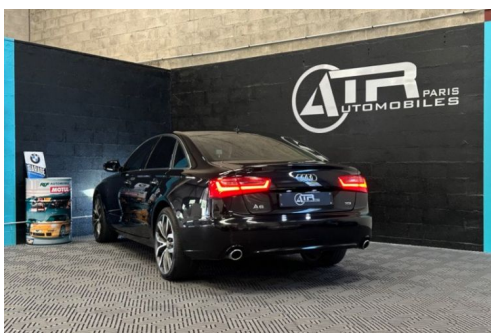

AUDI A6 3.0 V6 TDI 204CH AMBITION LUXE MULTITRONIC

CARACTERISTIQUES DU VEHICULE

14.790 € TTC

Marque	Audi	Kilométrage	178.981 km
Modèle	A6	Mise en circulation	08/2011
Transmission	Automatique	Garantie	-
Catégorie		Couleur int.	Noir
Energie	Diesel	Couleur ext.	Noir
Puis. din.	204 ch (151 kW)	Nb. de portes	4
Puis. fiscal	11 cv	Emission CO2	133 g/km

DESCRIPTION ET EQUIPEMENTS

EQUIPEMENTS ===== - Audi Music Interface - Chauffage des sièges avant - Climatisation automatique 4 zones - Cuir de haute qualité Valcona - Éclairage d'ambiance - GPS advanced - JA 5 branches en Y 255/35 R20 - Noir Fantôme - Phares avant intégralement à LED - Sellerie pack cuir avec volant cuir noir - Système de prévention des collisions - Vitres surteintées - Plancher Chauffant - ABS - Accoudoir arrière - Aide au démarrage en côte - Aide au freinage d'urgence - Airbag conducteur - Airbag passager - Airbags frontaux - Airbags latéraux avant - Airbags rideaux AV et AR - Antidémarrage électronique - Antipatinage - Appuis-tête avant actifs - Arrêt et redémarrage auto. du moteur - Audi Hold Assist - Bacs de portes avant - Banquette 1/3-2/3 - Banquette 60/40 - (...)

PHOTOS DU VEHICULE

POUR NOUS CONTACTER

	ATR AUTOMOBILES	E-mail	contact@atrautomobiles.fr
Adresse	8 rue de Berlin	Téléphone 1	0769596827
Code postal	77144	Téléphone 2	-
Ville	Montévrain	Fax	-

Retrouvez tous les véhicules sur