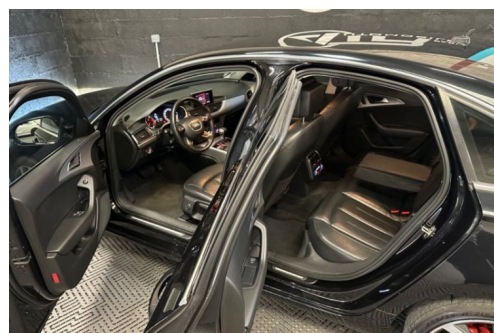

AUDI A6 3.0 V6 TDI 204CH AMBITION LUXE MULTITRONIC

CARACTERISTIQUES DU VEHICULE

14.790 € TTC

Marque	Audi	Kilométrage	178.981 km
Modèle	A6	Mise en circulation	08/2011
Transmission	Automatique	Garantie	-
Catégorie		Couleur int.	Noir
Energie	Diesel	Couleur ext.	Noir
Puis. din.	204 ch (151 kW)	Nb. de portes	4
Puis. fiscal	11 cv	Emission CO2	133 g/km

DESCRIPTION ET EQUIPEMENTS

EQUIPEMENTS ===== - Audi Music Interface - Chauffage des sièges avant - Climatisation automatique 4 zones - Cuir de haute qualité Valcona - Éclairage d'ambiance - GPS advanced - JA 5 branches en Y 255/35 R20 - Noir Fantôme - Phares avant intégralement à LED - Sellerie pack cuir avec volant cuir noir - Système de prévention des collisions - Vitres surteintées - Plancher Chauffant - ABS - Accoudoir arrière - Aide au démarrage en côte - Aide au freinage d'urgence - Airbag conducteur - Airbag passager - Airbags frontaux - Airbags latéraux avant - Airbags rideaux AV et AR - Antidémarrage électronique - Antipatinage - Appuis-tête avant actifs - Arrêt et redémarrage auto. du moteur - Audi Hold Assist - Bacs de portes avant - Banquette 1/3-2/3 - Banquette 60/40 - (...)

PHOTOS DU VEHICULE

POUR NOUS CONTACTER

	ATR AUTOMOBILES	E-mail	contact@atrautomobiles.fr
Adresse	8 rue de Berlin	Téléphone 1	0769596827
Code postal	77144	Téléphone 2	-
Ville	Montévrain	Fax	-

Retrouvez tous les véhicules sur