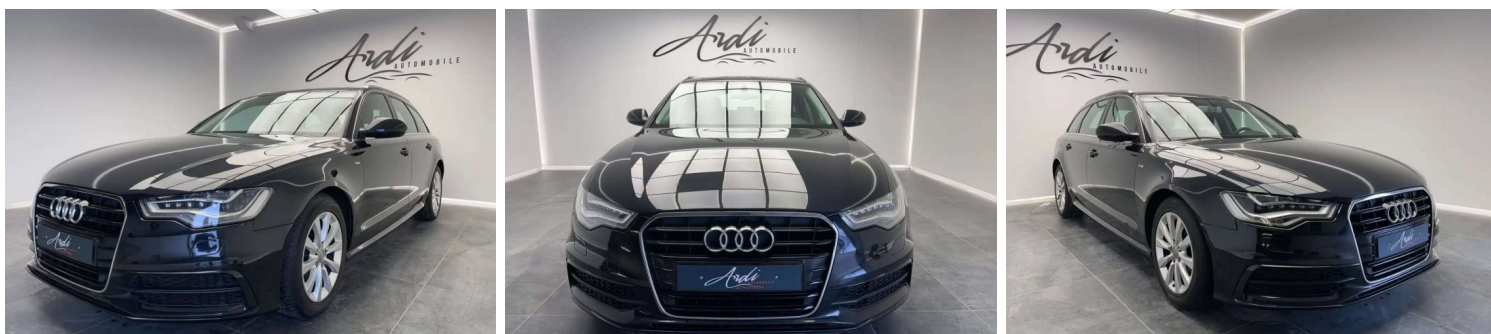

AUDI A6 2.0 TDI S LINE CAMERA GPS LED GARANTIE

CARACTERISTIQUES DU VEHICULE

20.950 € TTC

Marque	Audi	Kilométrage	132.000 km
Modèle	A6	Mise en circulation	05/2014
Transmission	Automatique	Garantie	-
Catégorie		Couleur int.	-
Energie	Diesel	Couleur ext.	Noir
Puis. din.	190 ch (140 kW)	Nb. de portes	5
Puis. fiscal	-	Emission CO2	-

DESCRIPTION ET EQUIPEMENTS

VEHICULE ETAT IMPECCABLE 132000 KM AVEC CARNET D'ENTRETIEN AVEC GARANTIE DE 12 MOIS 20950€ *LISTE DES OPTIONS SOUS RESERVE D'ERREURS* CE VEHICULE SE TROUVE DANS NOTRE SHOWROOM: RUE SAINTE WALBURGE 319 4000 LIEGE LE KILOMETRAGE GARANTI PAR CAR-PASS NOUS REPRENONS VOTRE VÉHICULE AU MEILLEUR PRIX N'HESITEZ PAS A NOUS CONTACTER POUR PLUS DE RENSEIGNEMENT FINANCEMENT POSSIBLE SUR PLACE. *WWW.ARDIAUTOMOBILE.BE *info@ardiautomobile.com Nos heures d'ouvertures - du lundi au samedi de 9H00 à 18h00 - EQUIPEMENTS / OPTIONS ----- - ABS - Airbag conducteur - Airbags latéraux - Anti-patinage - CD - Capteurs d'aide au stationnement arrière - Climatisation - Commande vocale - Dispositif mains libres - Détecteur de pluie - Feux (...)

PHOTOS DU VEHICULE

POUR NOUS CONTACTER

	ARDI AUTOMOBILE	E-mail	info@ardiautomobile.com
Adresse	Rue Sainte Walburge, 319	Téléphone 1	0032494693211
Code postal	4000	Téléphone 2	-
Ville	Liège	Fax	-