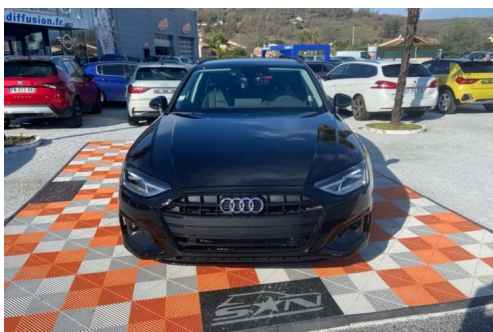

# AUDI A4 AVANT 40 TDI 190 S-TRONIC SPORT CUIR GPS CAMÉRA COCKPIT +

## CARACTERISTIQUES DU VEHICULE

40.850 € TTC

Marque	<b>Audi</b>	Kilométrage	<b>10.800 km</b>
Modèle	<b>A4 Avant</b>	Mise en circulation	<b>01/2023</b>
Transmission	<b>Automatique</b>	Garantie	<b>constructeur</b>
Catégorie		Couleur int.	-
Energie	<b>Diesel</b>	Couleur ext.	<b>Noir</b>
Puis. din.	<b>190 ch (140 kW)</b>	Nb. de portes	<b>5</b>
Puis. fiscal	<b>11 cv</b>	Emission CO2	-

## PHOTOS DU VEHICULE