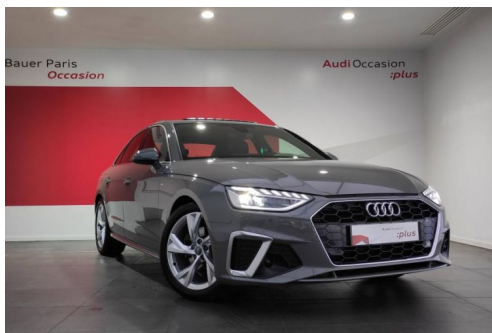

AUDI A4 35 TDI 163 S TRONIC 7 S LINE

CARACTERISTIQUES DU VEHICULE

36.980 € TTC

Marque	Audi	Kilométrage	9.002 km
Modèle	A4	Mise en circulation	02/2020
Transmission	Automatique	Garantie	24 mois
Catégorie		Couleur int.	Schwarz-schwarz-felsgrau/schwarz-schwarz
Energie	Diesel	Couleur ext.	Gris
Puis. din.	163 ch (120 kW)	Nb. de portes	4
Puis. fiscal	8 cv	Emission CO2	94 g/km

DESCRIPTION ET EQUIPEMENTS

Cylindrée : 1968 cm3 Nb. Vitesse : 7 Nb. Places : 5 - Accoudoir central confort à l'AV avec inclinaison réglable et coulissant en longueur - Airbags grand volume conducteur et passager AV - Airbags latéraux à l'AV et système d'airbags de tête - Antipatinage ASR pour une motricité optimale, empêche le patinage des roues motrices - Appel d'urgence et service Audi connect avec commande du véhicule - Applications décoratives en Aluminium brossé mat - Appui lombaire à 4 axes pour les sièges AV: réglages électrique, horizontal et vertical - Audi Connect avec carte SIM intégrée (e-SIM) et licence d'utilisation pour 3 ans - Audi Drive Select - Audi Hold Assist - Audi Parking System Plus - Audi Pre Sense city - Audi Smartphone Interface (Apple CarPlay ou Google Android Auto) - (...)

PHOTOS DU VEHICULE

POUR NOUS CONTACTER

	AUDI BAUER PARIS Saint-Ouen	E-mail	annoncesauto.sto@bauerparis.com
Adresse	80, rue du Docteur Bauer	Téléphone 1	0149183000
Code postal	93400	Téléphone 2	-
Ville	Saint-Ouen	Fax	-