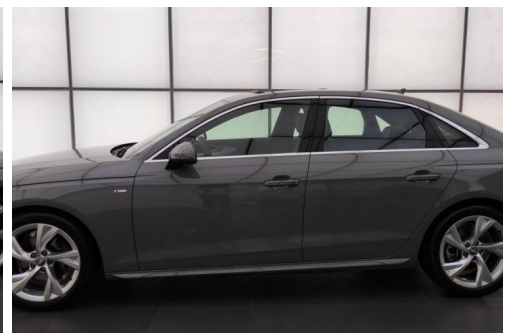

## AUDI A4 35 TDI 163 S TRONIC 7 S LINE

### PHOTOS DU VEHICULE