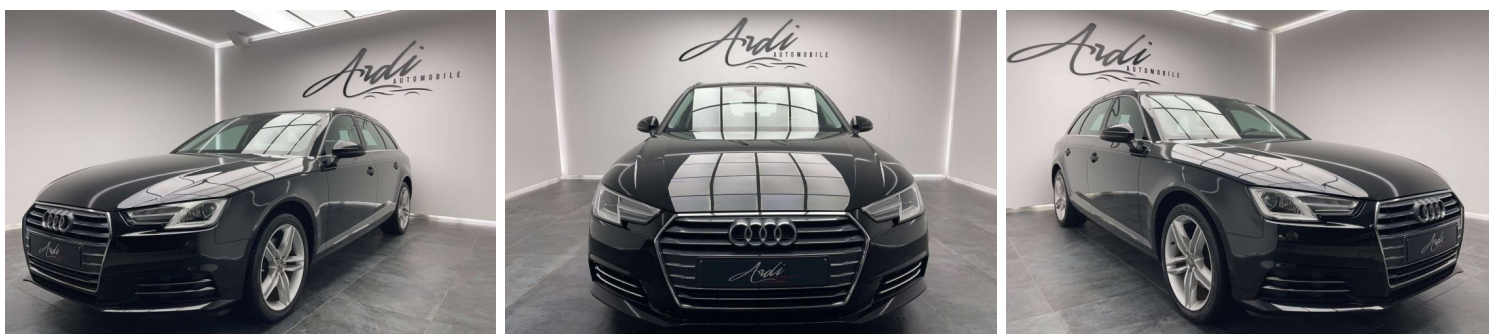

AUDI A4 2.0 TDI SIEGES CHAUFF GPS LED GARANTIE 12 MOIS

CARACTERISTIQUES DU VEHICULE

18.500 € TTC

Marque	Audi	Kilométrage	100.000 km
Modèle	A4	Mise en circulation	12/2016
Transmission	Mecanique	Garantie	-
Catégorie		Couleur int.	-
Energie	Diesel	Couleur ext.	Noir
Puis. din.	150 ch (111 kW)	Nb. de portes	5
Puis. fiscal	-	Emission CO2	-

DESCRIPTION ET EQUIPEMENTS

VEHICULE ETAT IMPECCABLE 100000KM AVEC CARNET D'ENTRETIEN AVEC GARANTIE DE 12 MOIS 18500€ *LISTE DES OPTIONS SOUS RESERVE D'ERREURS* CE VEHICULE SE TROUVE DANS NOTRE SHOWROOM: RUE SAINTE WALBURGE 319 4000 LIEGE LE KILOMETRAGE GARANTI PAR CAR-PASS NOUS REPRENONS VOTRE VÉHICULE AU MEILLEUR PRIX N'HESITEZ PAS A NOUS CONTACTER POUR PLUS DE RENSEIGNEMENT FINANCEMENT POSSIBLE SUR PLACE.
*WWW.ARDIAUTOMOBILE.BE *info@ardiautomobile.com Nos heures d'ouvertures - du lundi au samedi de 9H00 à 18h00 - EQUIPEMENTS / OPTIONS ----- - ABS - Airbag conducteur - Airbags latéraux - Anti-patinage - Bluetooth - Capteurs d'aide au stationnement avant - Climatisation automatique - Direction assistée - Détecteur de pluie - Feux anti-brouillard - (...)

PHOTOS DU VEHICULE

POUR NOUS CONTACTER

	ARDI AUTOMOBILE	E-mail	info@ardiautomobile.com
Adresse	Rue Sainte Walburge, 319	Téléphone 1	0032494693211
Code postal	4000	Téléphone 2	-
Ville	Liège	Fax	-