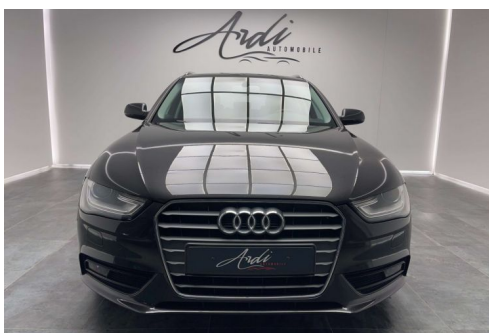

AUDI A4 2.0 TDI MULTITRONIC GPS LED SIEGES CHAUFF GARANTIE

CARACTERISTIQUES DU VEHICULE

14.950 € TTC

Marque	Audi	Kilométrage	139.000 km
Modèle	A4	Mise en circulation	01/2015
Transmission	Automatique	Garantie	-
Catégorie		Couleur int.	-
Energie	Diesel	Couleur ext.	Noir
Puis. din.	150 ch (111 kW)	Nb. de portes	5
Puis. fiscal	-	Emission CO2	-

DESCRIPTION ET EQUIPEMENTS

VEHICULE ETAT IMPECCABLE 139000 KM AVEC CARNET D'ENTRETIEN AVEC GARANTIE DE 12 MOIS 14950€ *LISTE DES OPTIONS SOUS RESERVE D'ERREURS* CE VEHICULE SE TROUVE DANS NOTRE SHOWROOM: RUE SAINTE WALBURGE 319 4000 LIEGE LE KILOMETRAGE GARANTI PAR CAR-PASS NOUS REPRENONS VOTRE VÉHICULE AU MEILLEUR PRIX N'HESITEZ PAS A NOUS CONTACTER POUR PLUS DE RENSEIGNEMENT FINANCEMENT POSSIBLE SUR PLACE.
*WWW.ARDIAUTOMOBILE.BE *info@ardiautomobile.com Nos heures d'ouvertures - du lundi au samedi de 9h00 à 18h00 - EQUIPEMENTS / OPTIONS ----- - ABS - Airbag conducteur - Airbags latéraux - Anti-patinage - Attache remorque - CD - Climatisation - Commande vocale - Dispositif mains libres - Détecteur de pluie - Feux anti-brouillard - Jantes alliage - (...)

PHOTOS DU VEHICULE

POUR NOUS CONTACTER

	ARDI AUTOMOBILE	E-mail	info@ardiautomobile.com
Adresse	Rue Sainte Walburge, 319	Téléphone 1	0032494693211
Code postal	4000	Téléphone 2	-
Ville	Liège	Fax	-