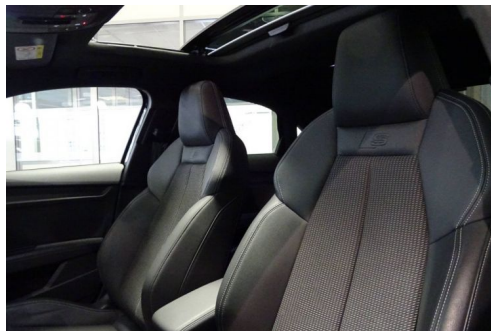

PHOTOS DU VEHICULE

POUR NOUS CONTACTER

	Espace Saint Maximin	E-mail	alexandre.iovino@espace-saint-maximin.
Adresse	280 rue de la marseillaise	Téléphone 1	0344611033
Code postal	60740	Téléphone 2	-
Ville	saint-maximin	Fax	-