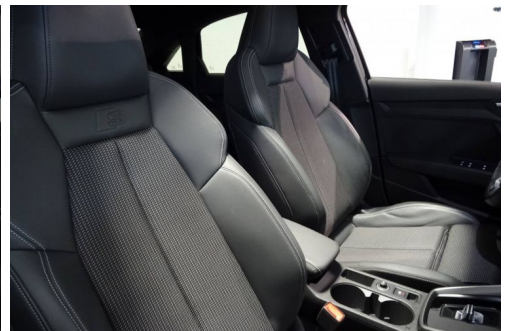

PHOTOS DU VEHICULE

POUR NOUS CONTACTER

	Espace Saint Maximin	E-mail	alexandre.iovino@espace-saint-maximin.
Adresse	280 rue de la marseillaise	Téléphone 1	0344611033
Code postal	60740	Téléphone 2	-
Ville	saint-maximin	Fax	-