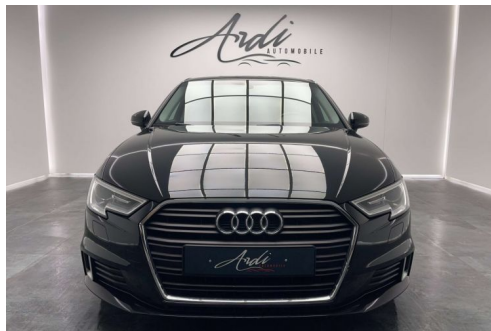

AUDI A3 2.0 TDI GPS LED AIRCO CRUISE GARANTIE 12 MOIS

CARACTERISTIQUES DU VEHICULE

19.950 € TTC

Marque	Audi	Kilométrage	84.000 km
Modèle	A3	Mise en circulation	06/2018
Transmission	Mecanique	Garantie	-
Catégorie		Couleur int.	-
Energie	Diesel	Couleur ext.	Noir
Puis. din.	150 ch (111 kW)	Nb. de portes	5
Puis. fiscal	-	Emission CO2	-

DESCRIPTION ET EQUIPEMENTS

VEHICULE ETAT IMPECCABLE 84000 KM AVEC CARNET D'ENTRETIEN AVEC GARANTIE DE 12 MOIS 19950€ *LISTE DES OPTIONS SOUS RESERVE D'ERREURS* CE VEHICULE SE TROUVE DANS NOTRE SHOWROOM: RUE SAINTE WALBURGE 319 4000 LIEGE LE KILOMETRAGE GARANTI PAR CAR-PASS NOUS REPRENONS VOTRE VÉHICULE AU MEILLEUR PRIX N'HESITEZ PAS A NOUS CONTACTER POUR PLUS DE RENSEIGNEMENT FINANCEMENT POSSIBLE SUR PLACE. *WWW.ARDIAUTOMOBILE.BE *info@ardiautomobile.com Nos heures d'ouvertures - du lundi au samedi de 9H00 à 18h00 - EQUIPEMENTS / OPTIONS ----- - ABS - Airbag conducteur - Airbags latéraux - Anti-patinage - Bluetooth - Climatisation - Commande vocale - Dispositif mains libres - Détecteur de pluie - Feux anti-brouillard - Jantes alliage - MP3 - Phares au (...)

PHOTOS DU VEHICULE

POUR NOUS CONTACTER

	ARDI AUTOMOBILE	E-mail	info@ardiautomobile.com
Adresse	Rue Sainte Walburge, 319	Téléphone 1	0032494693211
Code postal	4000	Téléphone 2	-
Ville	Liège	Fax	-