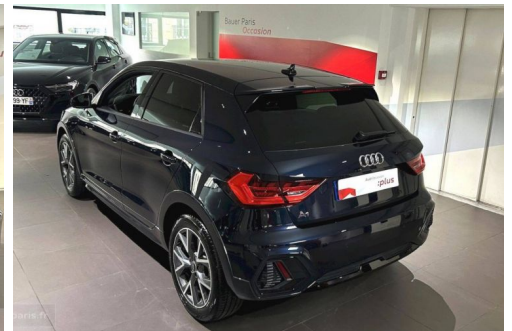

AUDI A1 CITYCARVER CITYCARVER 35 TFSI 150 CH S TRONIC 7 DESIGN LUXE

CARACTERISTIQUES DU VEHICULE

27.980 € TTC

Marque	Audi	Kilométrage	13.530 km
Modèle	A1	Mise en circulation	10/2020
Transmission	Automatique	Garantie	12 mois
Catégorie		Couleur int.	Granite Gray-granite Gray-steel Gray/ Black-black/black/tita
Energie	Essence	Couleur ext.	Bleu
Puis. din.	150 ch (111 kW)	Nb. de portes	5
Puis. fiscal	8 cv	Emission CO2	146 g/km

DESCRIPTION ET EQUIPEMENTS

Cylindrée : 1498 cm3 Nb. Vitesse : 7 - 6 HP passifs ; 4 à l'AV avec 40 Watts et 2 à l'AR avec 20 Watts - Accoudoir central AV - Accoudoirs de portières en simili-cuir à l'AV - Affichage de contrôle de pression des pneus - Airbags latéraux à l'AV et système d'airbags de tête - Appel d'urgence Audi connect - Applications décoratives étendues en laque diamant Gris Argent dans l'insert du diffuseur d'air et de la console centrale ainsi que dans la poignée de la commande intérieure de verrouillage des portières - Applications décoratives étendues sur le tableau de bord façon verre en noir, de l'écran couleur MMI touch jusqu'aux triangles de portières AV façon verre en noir - Applications décoratives structure polygone en laque fine Ardoise - Assistant de démarrage en (...)

PHOTOS DU VEHICULE

POUR NOUS CONTACTER

	AUDI BAUER PARIS Wagram	E-mail	annoncesauto.wag@bauerparis.com,laur
Adresse	21 Rue Cardinet	Téléphone 1	0142123009
Code postal	75017	Téléphone 2	-
Ville	Paris	Fax	-