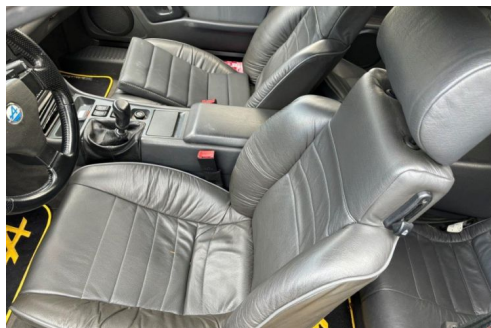

## CARACTERISTIQUES DU VEHICULE

43.900 €TTC

Marque	<b>Alpine</b>	Kilométrage	<b>122.615 km</b>
Modèle	<b>A610</b>	Mise en circulation	<b>07/1993</b>
Transmission	<b>Mecanique</b>	Garantie	-
Catégorie		Couleur int.	-
Energie	<b>Essence</b>	Couleur ext.	<b>INC.</b>
Puis. din.	<b>250 ch (184 kW)</b>	Nb. de portes	<b>3</b>
Puis. fiscal	<b>14 cv</b>	Emission CO2	-

## DESCRIPTION ET EQUIPEMENTS

Cylindrée : 3000 cm3 Nb. Vitesse : 5 VEHICULE VENDU PAR LES ETS HAMELIN ' le spécialiste Alpine en france' Véhicule présente dans un très bel état de conservation. Nombreuses factures.

## PHOTOS DU VEHICULE