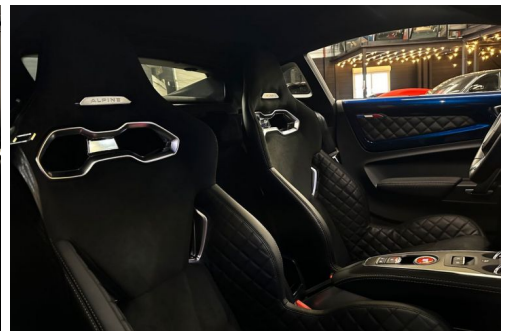

ALPINE A110 BLEU ABYSSE 1.8T 252CH BV EDC 2023 ORIGINE FRANCE GARANTIE CONSTRUCTEUR 2026

CARACTERISTIQUES DU VEHICULE

72.990 € TTC

Marque	Alpine	Kilométrage	1.045 km
Modèle	A110	Mise en circulation	10/2023
Transmission	Automatique	Garantie	-
Catégorie		Couleur int.	-
Energie	Essence	Couleur ext.	Bleu
Puis. din.	252 ch (186 kW)	Nb. de portes	2
Puis. fiscal	15 cv	Emission CO2	-

DESCRIPTION ET EQUIPEMENTS

L'AUTOMOBILE PARIS VOUS PROPOSE CETTE MAGNIFIQUE ALPINE A 110 EN MOTORISATION 1.8 TURBO DE 252CH BOITE DE VITESSE AUTOMATIQUE EDC. POINTS FORTS : Origine France Disponible immédiatement Etat neuf - Pas de Malus Garantie constructeur jusqu'en Novembre 2026 Financement possible Options & Équipements : Peinture Bleu Abysses Projecteurs LED Allumage automatique des feux Jantes Alpine 17"pouces multi branches Entrée et démarrage sans clé - Keyless Go Radars de stationnement avant et arrière Sortie d'échappement centrale chromée Virtual cockpit Sellerie Sabelt en cuir noir GPS tactile pour la navigation info traffic Intégration smartphone Carplay / Android Volant cuir multifonctions avec palettes Reconnaissance automatique des panneaux de signalisation Ciel de pavillon en tissu (...)

PHOTOS DU VEHICULE

POUR NOUS CONTACTER

	L'AUTOMOBILE PARIS	E-mail	contact@lautomobileparis.com
Adresse	35 Chemin des Boeufs	Téléphone 1	0970141582
Code postal	95540	Téléphone 2	-
Ville	Méry Sur Oise	Fax	-