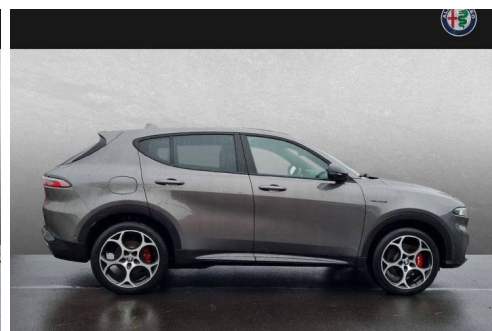

# ALFA ROMEO TONALE 1.3 PHEV 280CH VELOCE AT E-Q4

## CARACTERISTIQUES DU VEHICULE

45.900 € TTC

|              |                 |                     |                |
|--------------|-----------------|---------------------|----------------|
| Marque       | Alfa Romeo      | Kilométrage         | 12.500 km      |
| Modèle       | Tonale          | Mise en circulation | 12/2022        |
| Transmission | Automatique     | Garantie            | -              |
| Catégorie    |                 | Couleur int.        | -              |
| Energie      | Hybride         | Couleur ext.        | Gris Métallisé |
| Puis. din.   | 280 ch (207 kW) | Nb. de portes       | 5              |
| Puis. fiscal | 10 cv           | Emission CO2        | 32 g/km        |

## PHOTOS DU VEHICULE