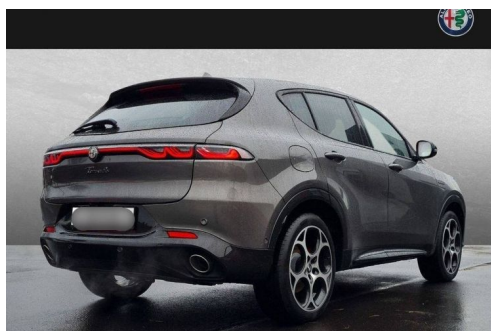

# ALFA ROMEO TONALE 1.3 PHEV 280CH VELOCE AT E-Q4

## CARACTERISTIQUES DU VEHICULE

45.900 € TTC

|              |                 |                     |                |
|--------------|-----------------|---------------------|----------------|
| Marque       | Alfa Romeo      | Kilométrage         | 12.500 km      |
| Modèle       | Tonale          | Mise en circulation | 12/2022        |
| Transmission | Automatique     | Garantie            | -              |
| Catégorie    |                 | Couleur int.        | -              |
| Energie      | Hybride         | Couleur ext.        | Gris Métallisé |
| Puis. din.   | 280 ch (207 kW) | Nb. de portes       | 5              |
| Puis. fiscal | 10 cv           | Emission CO2        | 32 g/km        |

## PHOTOS DU VEHICULE