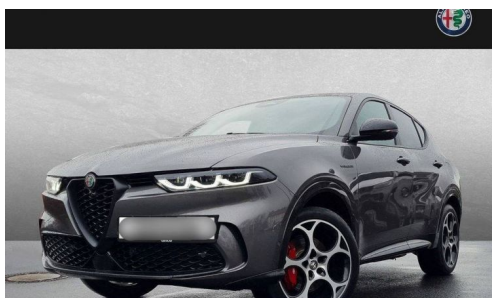

# ALFA ROMEO TONALE 1.3 PHEV 280CH VELOCE AT E-Q4

## CARACTERISTIQUES DU VEHICULE

45.900 € TTC

|              |                 |                     |                |
|--------------|-----------------|---------------------|----------------|
| Marque       | Alfa Romeo      | Kilométrage         | 12.500 km      |
| Modèle       | Tonale          | Mise en circulation | 12/2022        |
| Transmission | Automatique     | Garantie            | -              |
| Catégorie    |                 | Couleur int.        | -              |
| Energie      | Hybride         | Couleur ext.        | Gris Métallisé |
| Puis. din.   | 280 ch (207 kW) | Nb. de portes       | 5              |
| Puis. fiscal | 10 cv           | Emission CO2        | 32 g/km        |

## PHOTOS DU VEHICULE